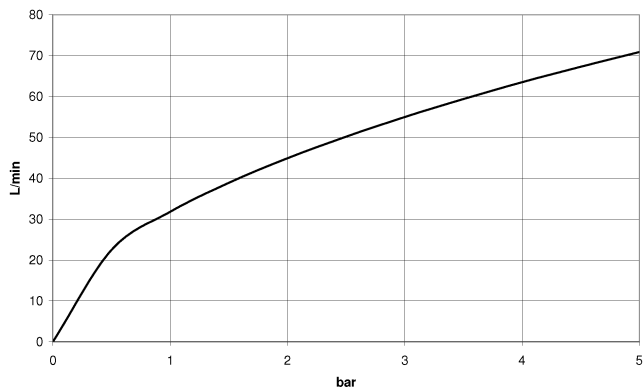

WATER TUBE Tube Kneipp blanc 2000 mm - Chrome

28 285 979

- douille de flexible avec manchon M33
- avec anneau de support

	Chrome	28 285 979-00
	Platine brossé	28 285 979-06
	Platine	28 285 979-08
	Dark Chrome	28 285 979-19
	Laiton brossé (Or 23cts)	28 285 979-28
	Noir mat	28 285 979-33
	Champagne brossé (Or 22cts)	28 285 979-46
	Champagne (Or 22cts)	28 285 979-47
	Chrome brossé	28 285 979-93
	Dark Platinum brossé	28 285 979-99

WATER TUBE Tube Kneipp blanc 2000 mm - Chrome

28 285 979

mm [inches]

Diagramme de débit

WATER TUBE Tube Kneipp blanc 2000 mm - Chrome

28 285 979

Liste des pièces de rechange

N°	Article Numéro	Désignation	Fréquence de montage	Délai de livraison
1	09 14 20 003 90	joint	1	2
2	09 28 10 116-12	anneau	1	30