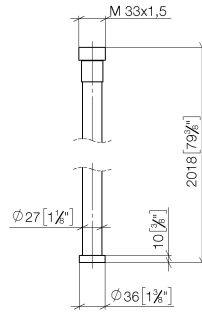

WATER TUBE Tube Kneipp blanc 2000 mm - Chrome

28 285 979

- douille de flexible avec manchon M33
- avec anneau de support

	Chrome	28 285 979-00
	Platine brossé	28 285 979-06
	Platine	28 285 979-08
	Dark Chrome	28 285 979-19
	Laiton brossé (Or 23cts)	28 285 979-28
	Noir mat	28 285 979-33
	Champagne brossé (Or 22cts)	28 285 979-46
	Champagne (Or 22cts)	28 285 979-47
	Chrome brossé	28 285 979-93
	Dark Platinum brossé	28 285 979-99

WATER TUBE Tube Kneipp blanc 2000 mm - Chrome

28 285 979

mm [inches]

Diagramme de débit

WATER TUBE Tube Kneipp blanc 2000 mm - Chrome

28 285 979

Liste des pièces de rechange

N°	Article Numéro	Désignation	Fréquence de montage	Délai de livraison
1	09 14 20 003 90	joint	1	2
2	09 28 10 116-12	anneau	1	30