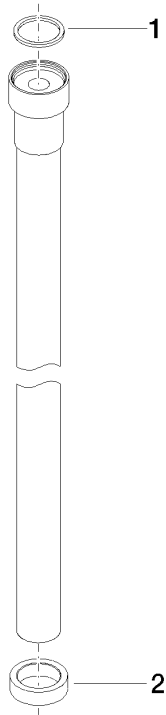

WATER TUBE Tube Kneipp blanc 2000 mm - Chrome

28 285 979

- douille de flexible avec manchon M33
- avec anneau de support

	Chrome	28 285 979-00
	Platine brossé	28 285 979-06
	Platine	28 285 979-08
	Dark Chrome	28 285 979-19
	Laiton brossé (Or 23cts)	28 285 979-28
	Noir mat	28 285 979-33
	Champagne brossé (Or 22cts)	28 285 979-46
	Champagne (Or 22cts)	28 285 979-47
	Chrome brossé	28 285 979-93
	Dark Platinum brossé	28 285 979-99

WATER TUBE Tube Kneipp blanc 2000 mm - Chrome

28 285 979

mm [inches]

Diagramme de débit

WATER TUBE Tube Kneipp blanc 2000 mm - Chrome

28 285 979

Liste des pièces de rechange

N°	Article Numéro	Désignation	Fréquence de montage	Délai de livraison
1	09 14 20 003 90	joint	1	2
2	09 28 10 116-12	anneau	1	30